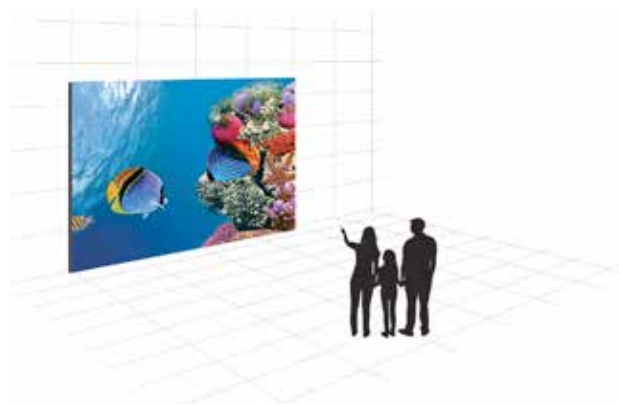

СВЕТОДИОДНЫЙ ЭКРАН D2

4 м × 2,5 м

Шаг пикселя 2,9 мм

от 80 000₽/сутки

СВЕТОДИОДНЫЙ ЭКРАН D4

5 м × 3 м

Шаг пикселя 4,8 мм

от 75 000₽/сутки

СВЕТОДИОДНЫЙ ЭКРАН S3

4 м × 3 м

Шаг пикселя 3,9 мм

от 72 000₽/сутки

СВЕТОДИОДНЫЙ ЭКРАН D4

4 м × 3 м

Шаг пикселя 4,8 мм

от 60 000₽/сутки