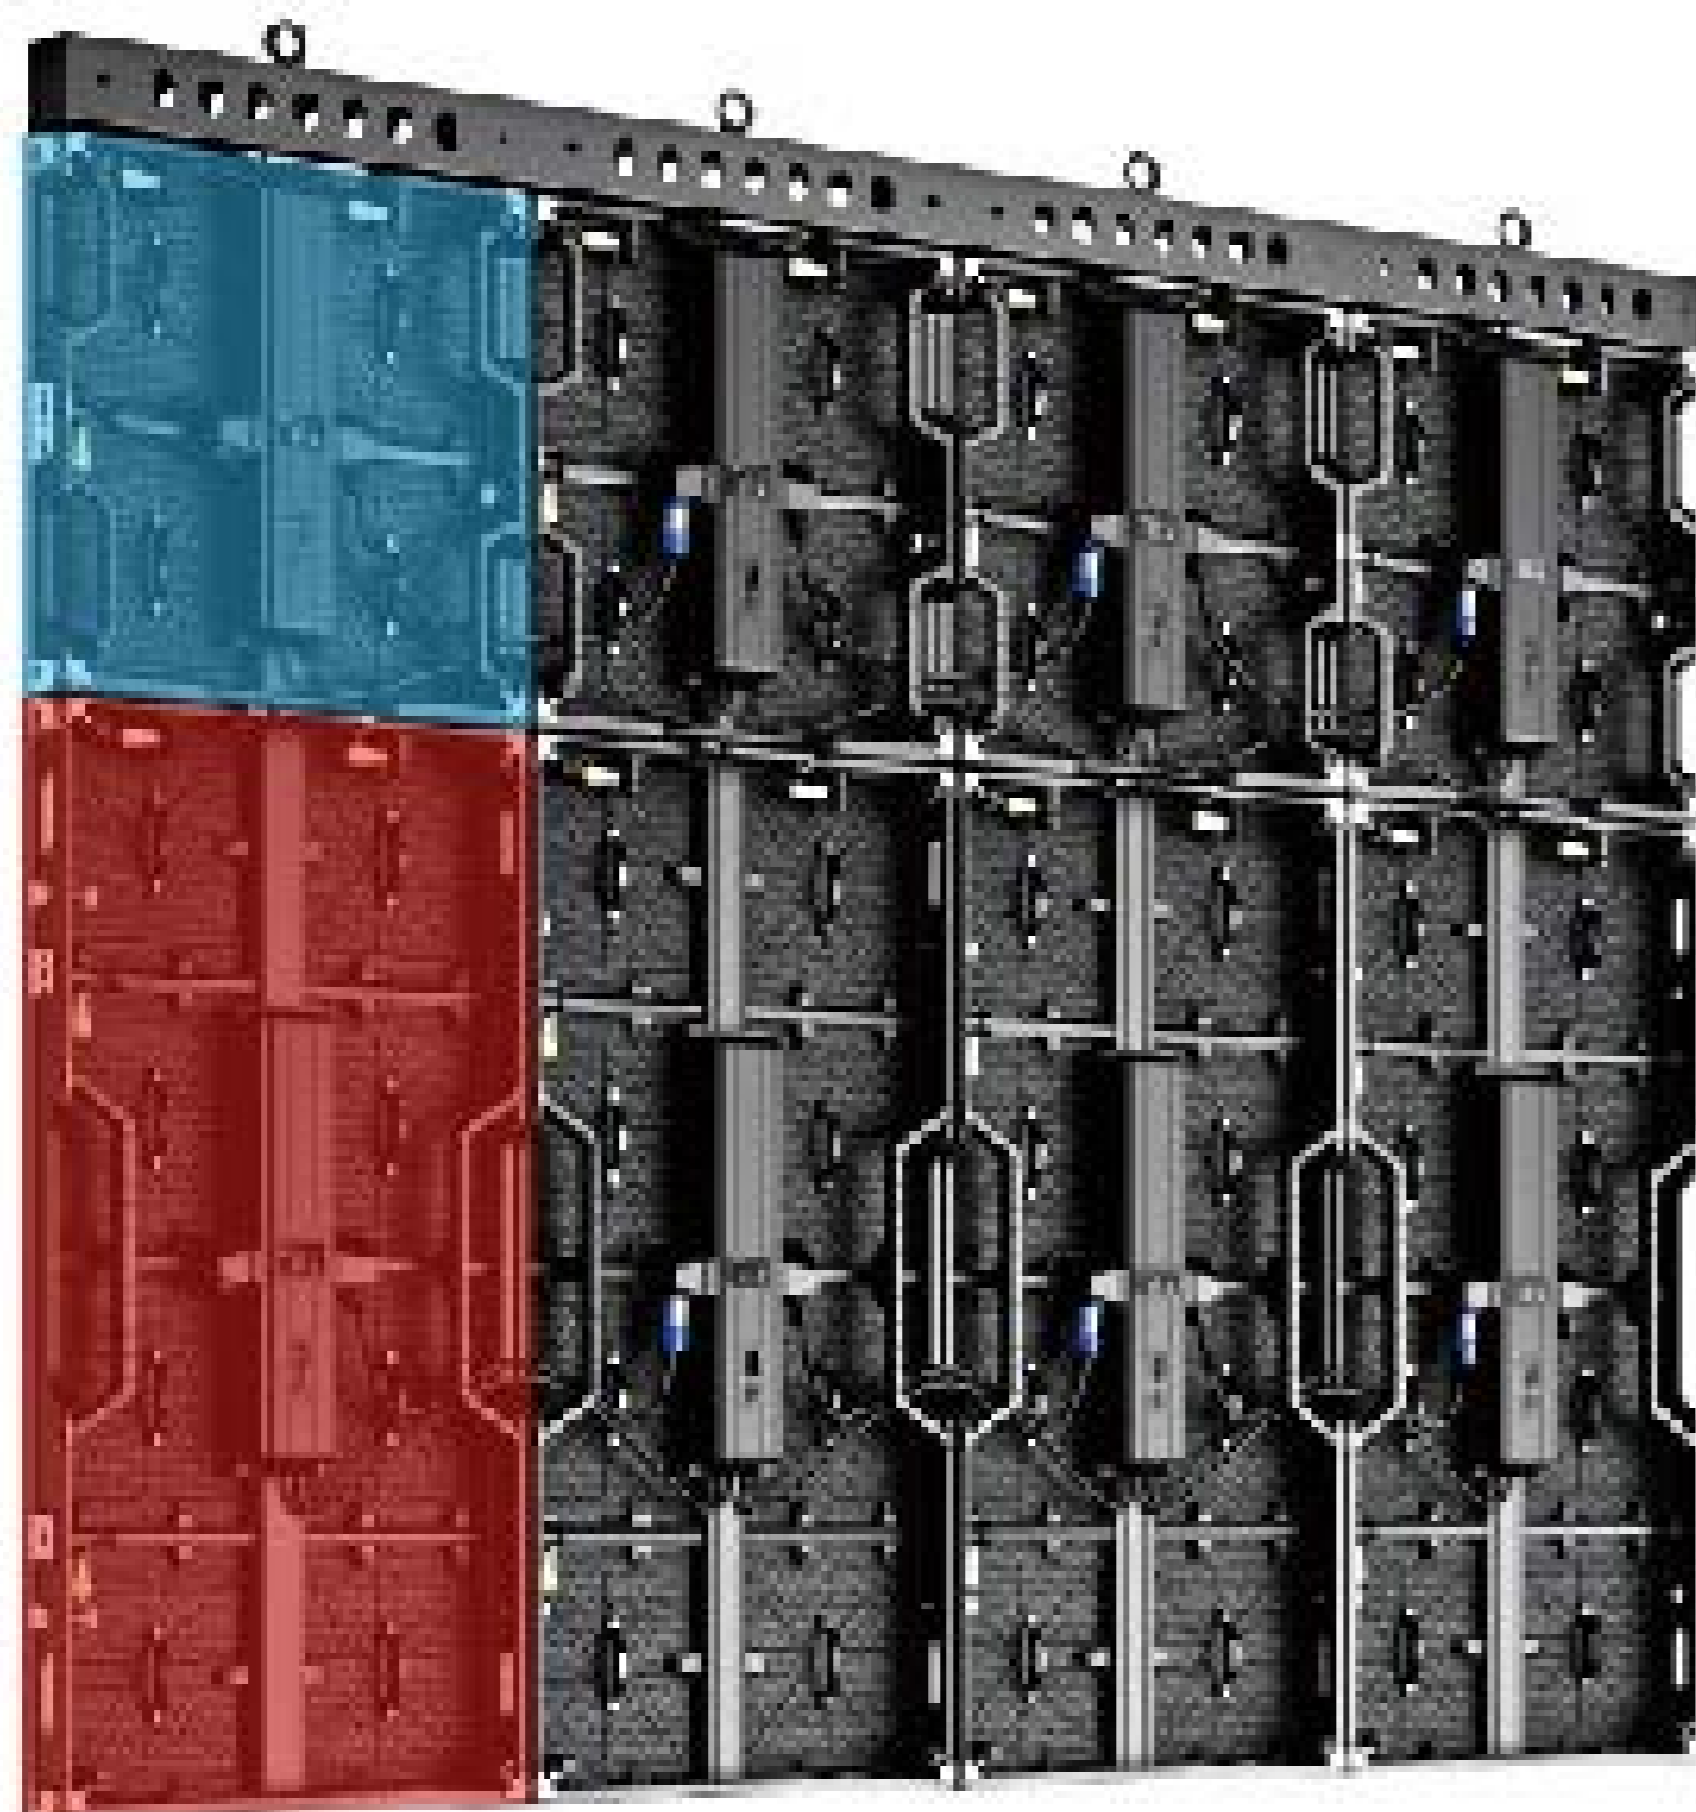

АРЕНДА СВЕТОДИОДНОГО ЭКРАНА D4

НЕОБЫКНОВЕННО ЯРКИЕ И ТОНКИЕ ЭКРАНЫ

Идеально подходят для оформления концертных площадок, применяется на выставочных стендах, спортивных мероприятиях, в наружной рекламе, телевизионных шоу и прочих мероприятиях.

Высокая яркость и чёткость изображения

Отличное качество отображения картинки в любую погоду и в любое время суток. Изображение остается четким с большого расстояния даже при дневном свете.

Универсальность

Надёжность и бесперебойность

Экраны D4 не боятся дождя, пыли, снега, низких температур и других неблагоприятных факторов.

Экономичность

Сверхтонкий корпус позволяет сэкономить пространство, толщина кабинета всего 65мм. Вес кабинета всего 12,5 кг и 7,8 кг. Уникальной особенностью этой серии является также пониженное энергопотребление.

ИНСТАЛЛЯЦИЯ

- на ноги
- на подвес
- в специальные конструкции

Панели двух размеров, в два раза меньшее количество проводов и соединяющих элементов. Как результат более быстрый и легкий монтаж.

Конструкция крепления кабинетов позволяет быстро собрать и разобрать светодиодный экран стандартных размеров за два три часа.